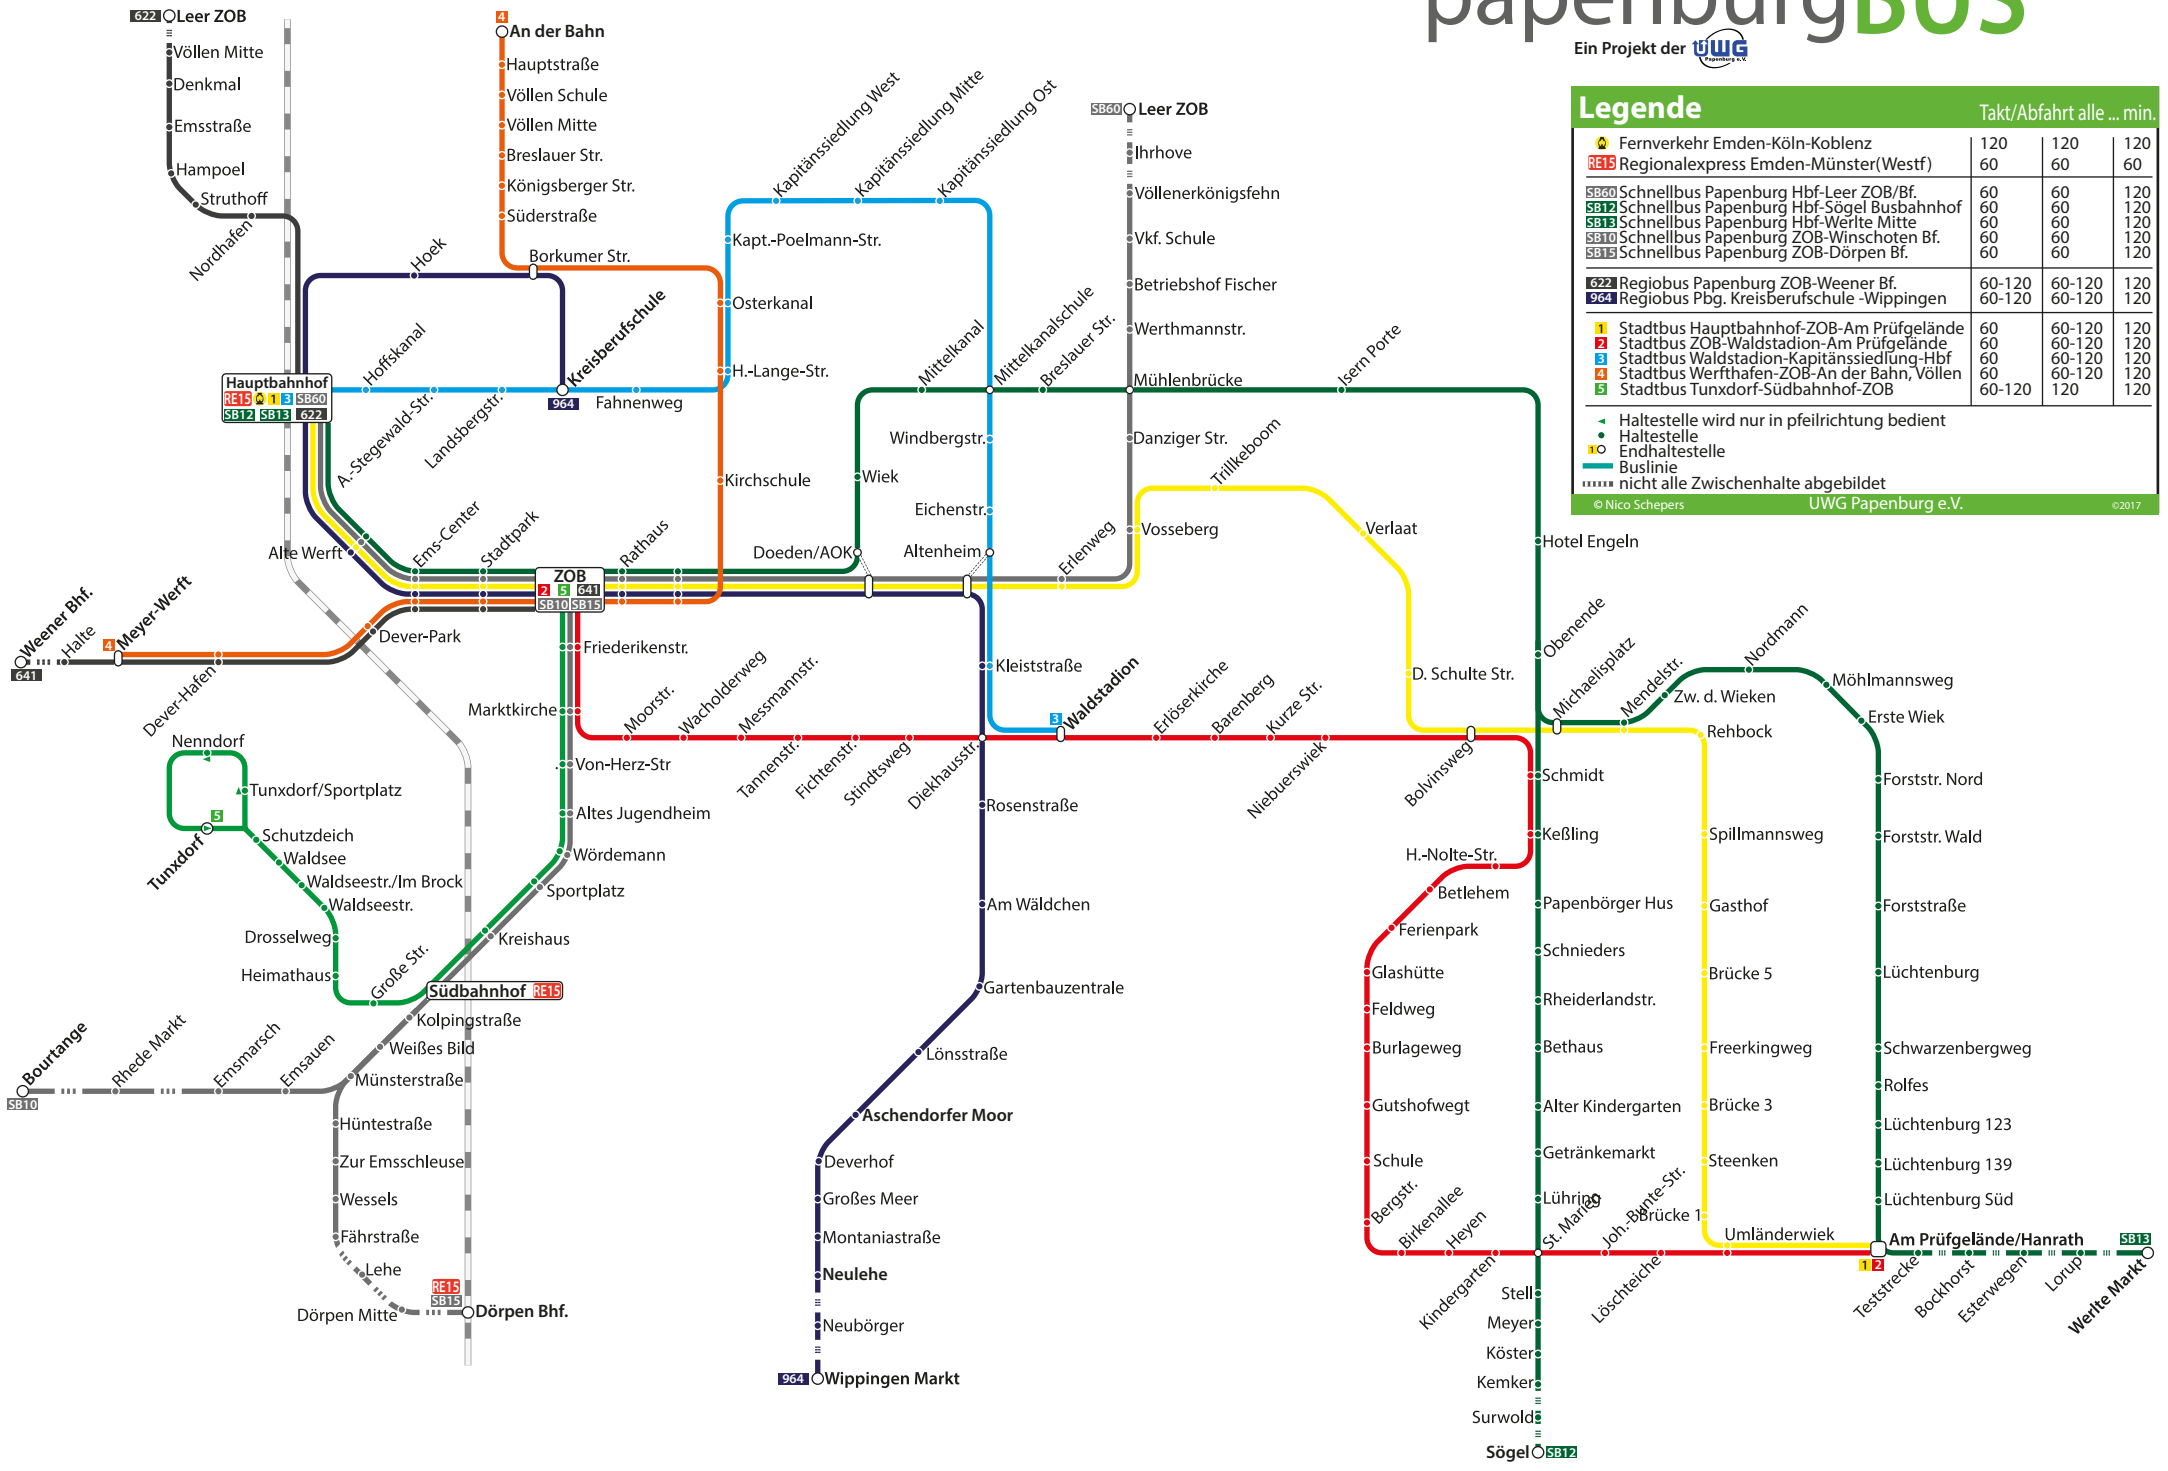

papenburgBUS

Ein Projekt der  UWG

Legende		Takt/Abfahrt alle ... min.		
	Fernverkehr Emden-Köln-Koblenz	120	120	120
	RE15 Regionalexpress Emden-Münster(Westf)	60	60	60
	SB60 Schnellbus Papenburg Hbf-Leer ZOB/Bf.	60	60	120
	SB12 Schnellbus Papenburg Hbf-Sögel Busbahnhof	60	60	120
	SB13 Schnellbus Papenburg Hbf-Werlte Mitte	60	60	120
	SB10 Schnellbus Papenburg ZOB-Winschoten Bf.	60	60	120
	SB15 Schnellbus Papenburg ZOB-Dörpen Bf.	60	60	120
	622 Regiobus Papenburg ZOB-Weener Bf.	60-120	60-120	120
	964 Regiobus Pbg. Kreisberufschule -Wippingen	60-120	60-120	120
	1 Stadtbus Hauptbahnhof-ZOB-Am Prüfgelände	60	60-120	120
	2 Stadtbus ZOB-Waldstadion-Am Prüfgelände	60	60-120	120
	3 Stadtbus Waldstadion-Kapitänsiedlung-Hbf	60	60-120	120
	4 Stadtbus Werthhafen-ZOB-An der Bahn, Völlen	60	60-120	120
	5 Stadtbus Tunxdorf-Südbahnhof-ZOB	60-120	120	120
	Haltestelle wird nur in pfeilrichtung bedient			
	Haltestelle			
	Endhaltestelle			
	Buslinie			
	nicht alle Zwischenhalte abgebildet			
© Nico Schepers		UWG Papenburg e.V.		©2017